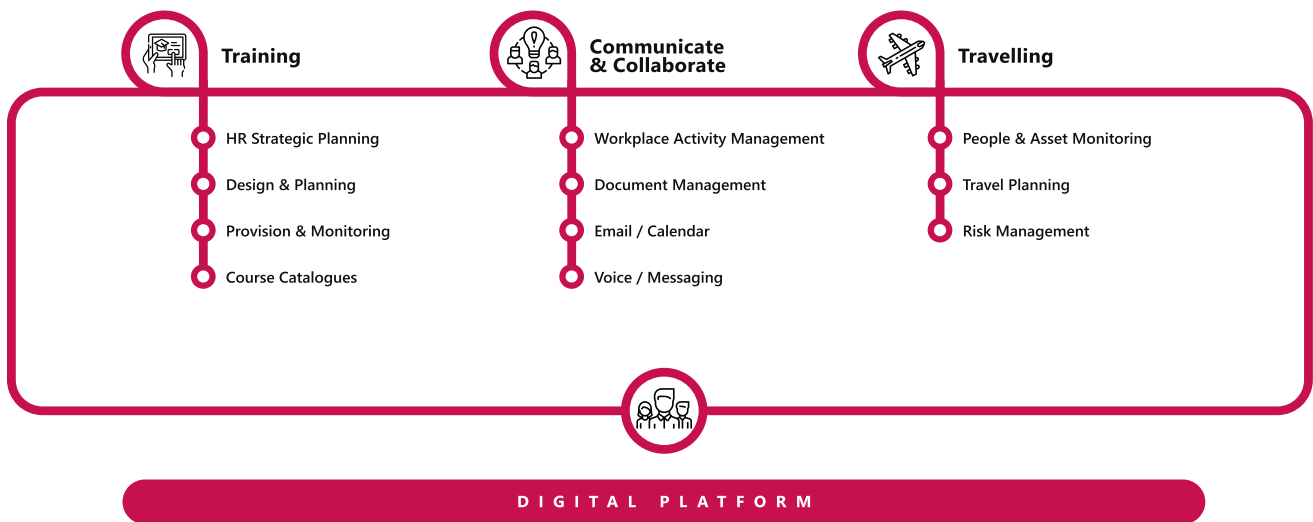

BENEFICI

ATTRAVERSO UN'UNICA DASHBOARD, VDESK CONSENTE:

Profilare gli utenti in modo semplice e intuitivo

Usare una serie di applicazioni integrate

Essere supportati da un assistente virtuale

Impostare avvisi e notifiche chiaramente

Gestire gli appuntamenti

Avere informazioni costantemente aggiornate

DIGITAL WORKPLACE PORTFOLIO MAP

ENABLING SERVICES

Technology & Cloud Services

Business & User Services

IT Consulting

Mobile Applications

UX & Service Design

Digital Communication & Strategy

ENABLING TECHNOLOGIES

AI & Advanced Analytics

Cloud

Cybersecurity

Intelligent Automation (RPA)

AR / MR / VR